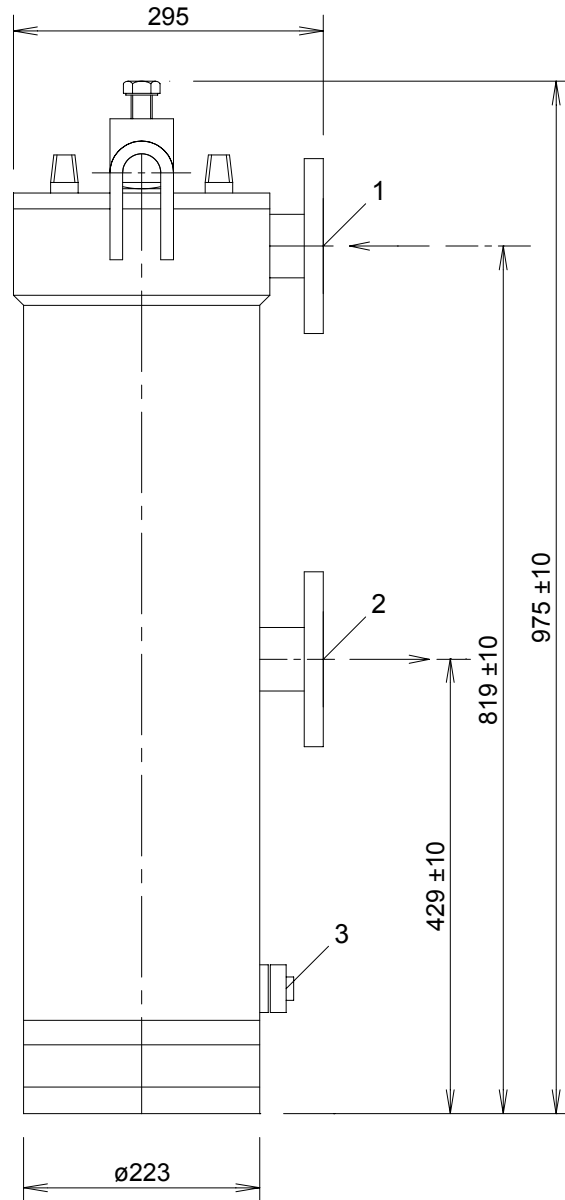

POSETRYKFILTER
TYPE: EF5
EFG5

MÅLSKITSE
F4D-41A/1

1. Flange, DIN 2576, DS 602, DN 50
2. Flange, DIN 2576, DS 602, DN 50
3. 3/8" RG

Forbehold for konstruktionsændringer